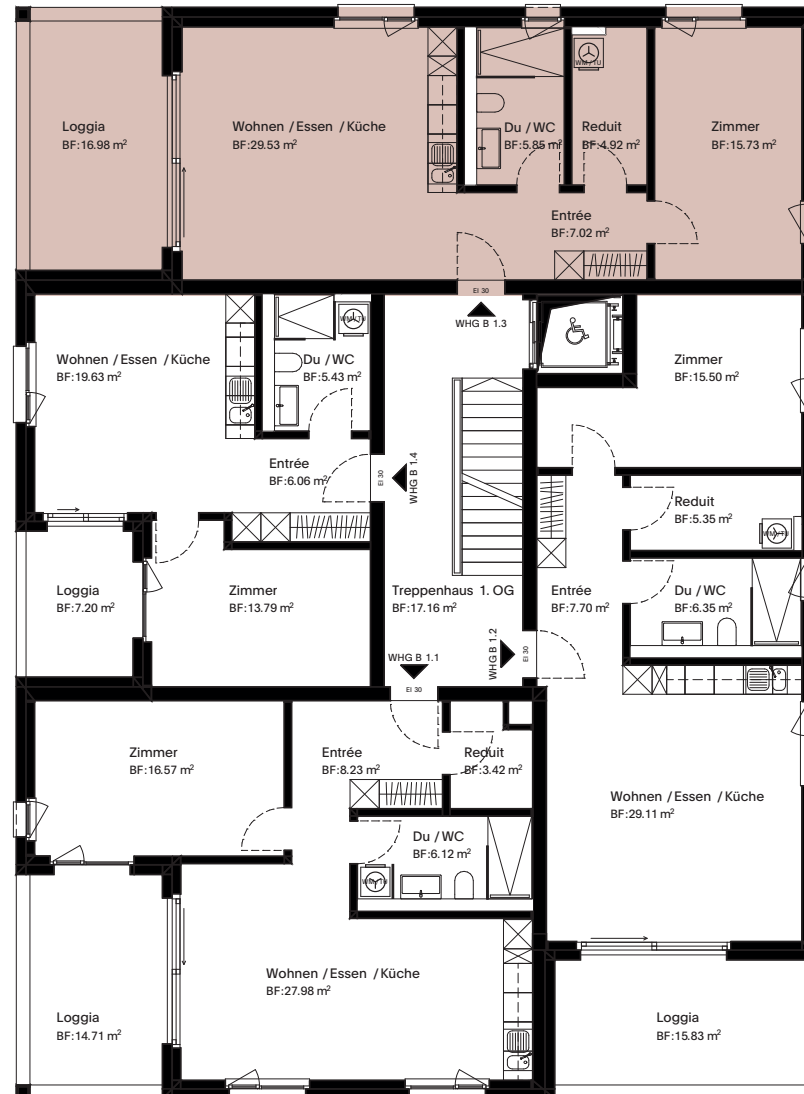

1.-3. Obergeschoss Nord

Mietwohnungen

ZIMMER	NWF	LOGGIA	KELLER
2 1/2	63.0m ²	17.0m ²	7.7m ²

B 1.3 | 2.3 | 3.3